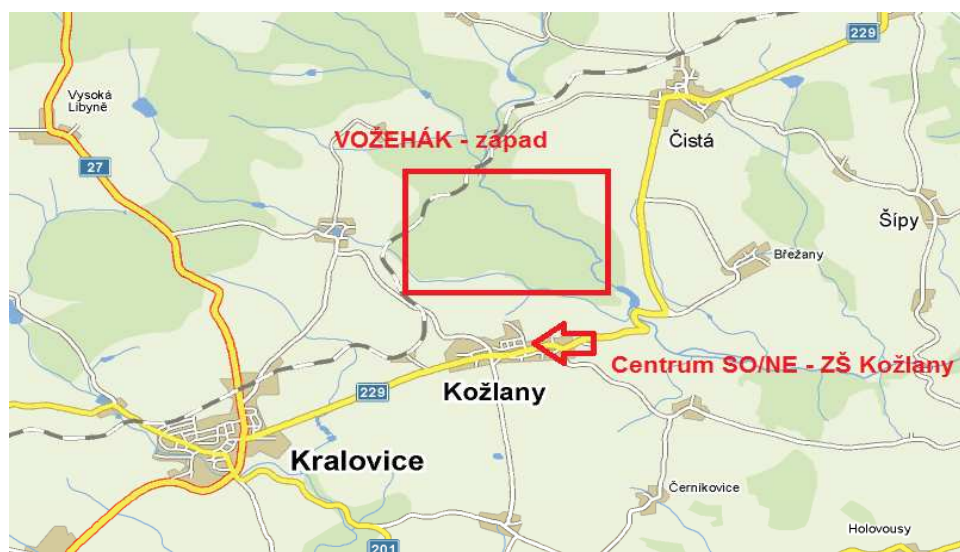

Za pořádající oddíl:

ředitel závodů

Tomáš Sedláček

hlavní rozhodčí

Mgr. Marta Hanáková